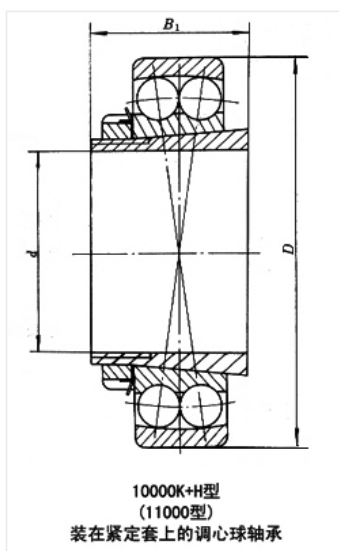

轴承型号 2207K+H307

外形尺寸(mm)

d: 30

D: 72

B: 23

极限转速(rpm)

脂润滑: -

油润滑: -