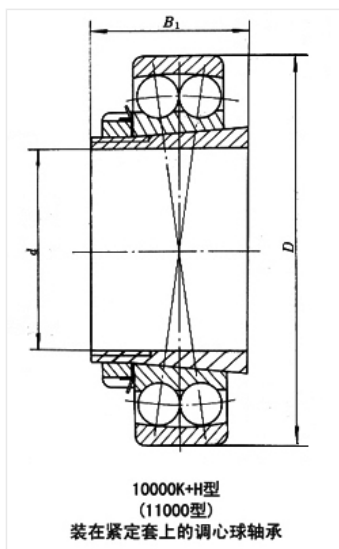

轴承型号 2206K+H306

外形尺寸(mm)

d: 25

D: 62

B: 20

极限转速(rpm)

脂润滑: -

油润滑: -