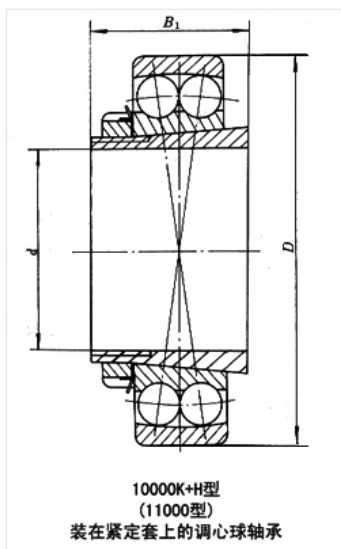

轴承型号 1206K+H206

外形尺寸(mm)

d: 30

D: 62

B: 48

极限转速(rpm)

脂润滑: 9900

油润滑: 12000

额定载荷

Cr(N): 15.6

Cr(N): 4.65

重量(kg) 0.36