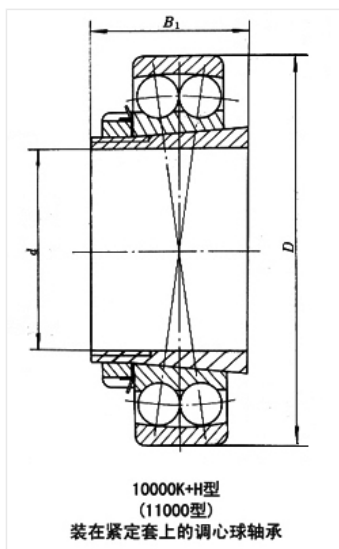

轴承型号 1204K+H204

外形尺寸(mm)

d: 20

D: 47

B: 40

极限转速(rpm)

脂润滑: 14000

油润滑: 17000

额定载荷

Cr(N): 9.9

Cr(N): 2.6

重量(kg) 0.191