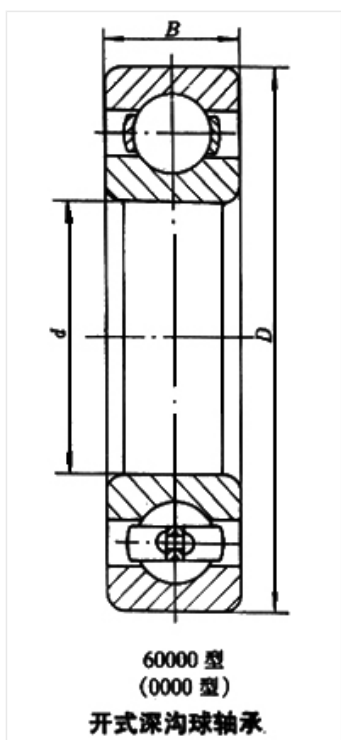

轴承型号 61956X1-1

外形尺寸(mm)

d: 280

D: 390

B: 46

极限转速(rpm)

脂润滑: -

油润滑: -

额定载荷

Cr(N): -

Cr(N): -

重量(kg) 18