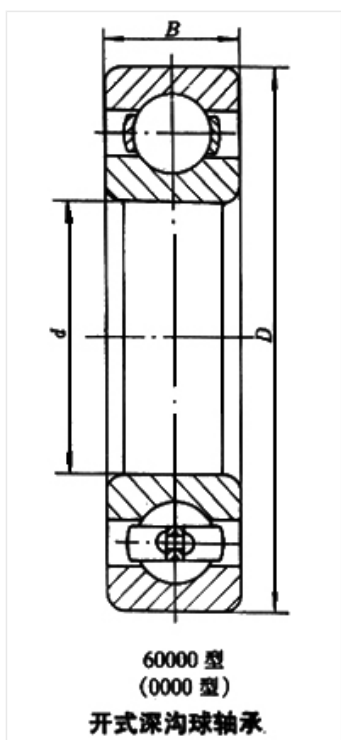

轴承型号 61960/C3

外形尺寸(mm)

d: 300

D: 420

B: 56

极限转速(rpm)

脂润滑: -

油润滑: -

额定载荷

Cr(N): -

Cr(N): -

重量(kg) 21.1