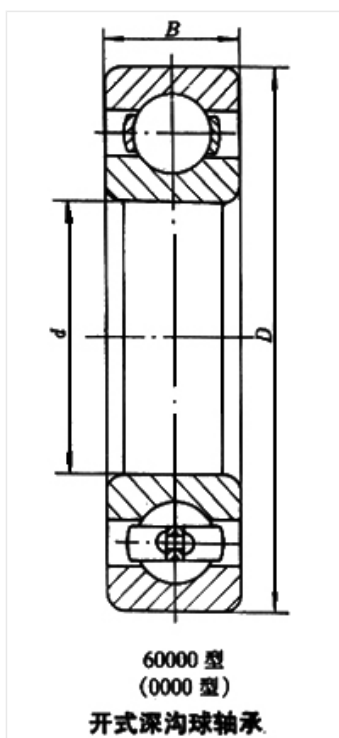

轴承型号 61952/YA

外形尺寸(mm)

d: 260

D: 360

B: 46

极限转速(rpm)

脂润滑: -

油润滑: -

额定载荷

Cr(N): -

Cr(N): -

重量(kg) 13.7