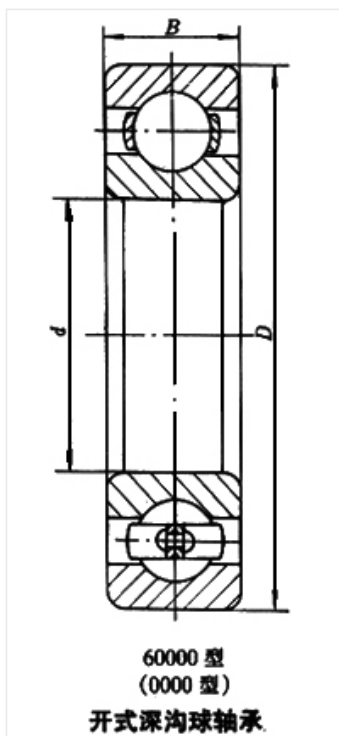

轴承型号 619/9/P5YB1

外形尺寸(mm)

d: 9

D: 20

B: 6

极限转速(rpm)

脂润滑: -

油润滑: -

额定载荷

Cr(N): -

Cr(N): -

重量(kg) 0.0073