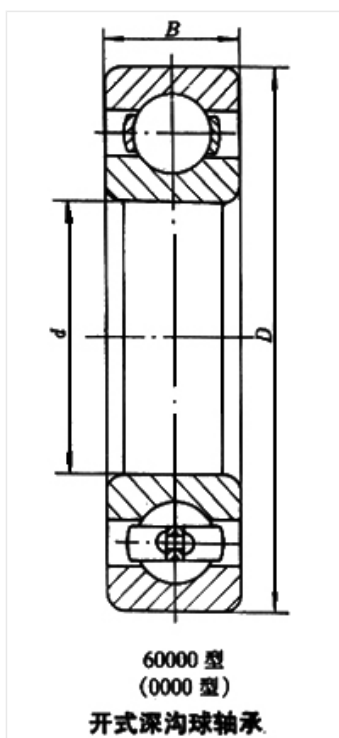

轴承型号 61824M

外形尺寸(mm)

d: 120

D: 150

B: 16

极限转速(rpm)

脂润滑: -

油润滑: -

额定载荷

Cr(N): -

Cr(N): -

重量(kg) 0.543