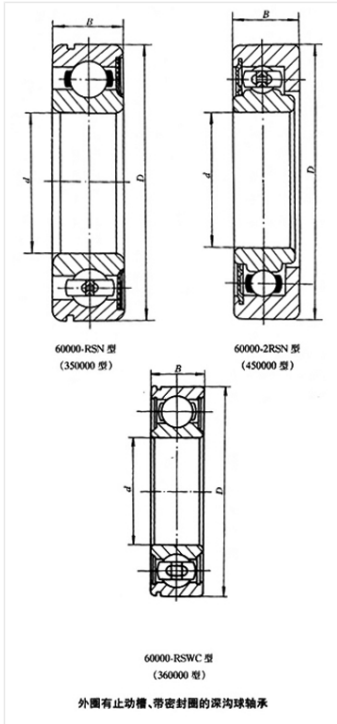

轴承型号 6306X3-1-2RZN/C3

外形尺寸(mm)

d: 30

D: 75

B: 20

极限转速(rpm)

脂润滑: -

油润滑: -

额定载荷

Cr(N): -

Cr(N): -

重量(kg) 0.393