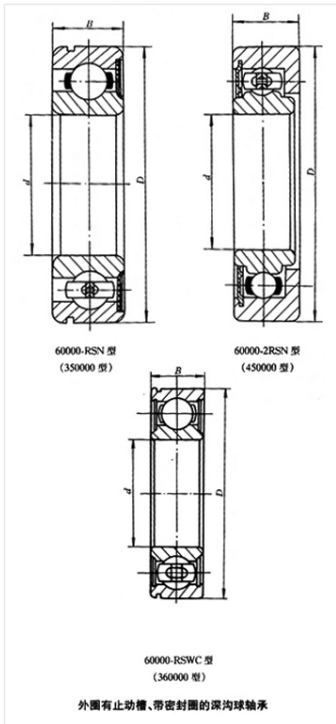

轴承型号 6313-2RZN/C3YB2

外形尺寸(mm)

d: 65

D: 140

B: 33

极限转速(rpm)

脂润滑: -

油润滑: -

额定载荷

Cr(N): -

Cr(N): -

重量(kg) 2.11