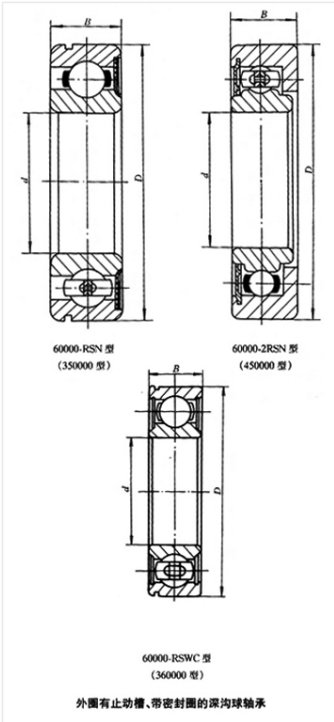

轴承型号 6309-2RZN/C3YB2

外形尺寸(mm)

d: 45

D: 100

B: 25

极限转速(rpm)

脂润滑: -

油润滑: -

额定载荷

Cr(N): -

Cr(N): -

重量(kg) 0.833