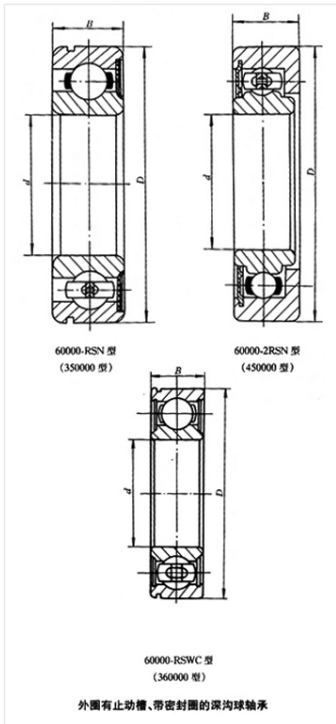

轴承型号 6308-2RZN/C3YB2

外形尺寸(mm)

d: 40

D: 90

B: 23

极限转速(rpm)

脂润滑: -

油润滑: -

额定载荷

Cr(N): -

Cr(N): -

重量(kg) 0.637