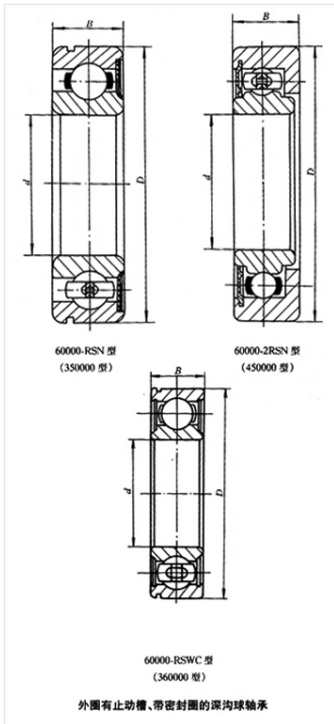

轴承型号 63/32X3-2RZN/C3YA

外形尺寸(mm)

d: 32

D: 80

B: 23

极限转速(rpm)

脂润滑: -

油润滑: -

额定载荷

Cr(N): -

Cr(N): -

重量(kg) 0.497