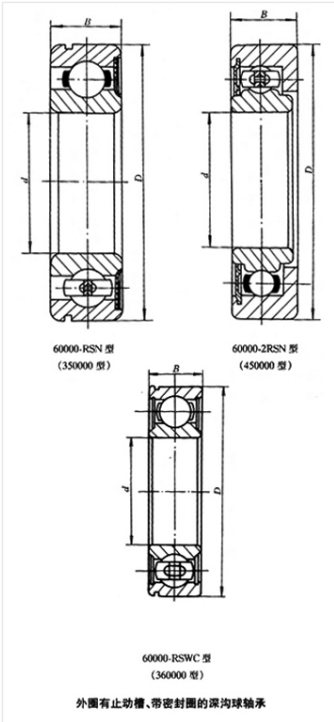

轴承型号 63/32-2RZN/C3YB2

外形尺寸(mm)

d: 32

D: 75

B: 20

极限转速(rpm)

脂润滑: -

油润滑: -

额定载荷

Cr(N): -

Cr(N): -

重量(kg) 0.396