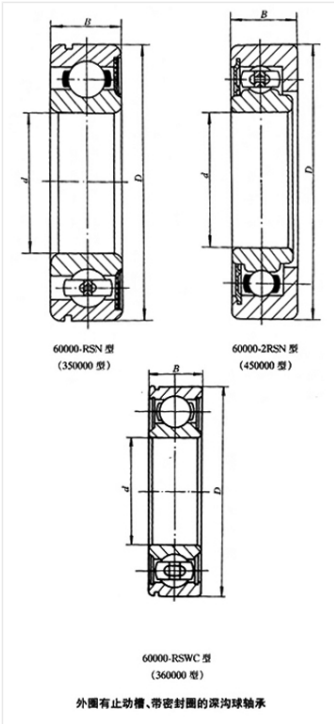

轴承型号 6207-2RSN/S0

外形尺寸(mm)

d: 35

D: 72

B: 17

极限转速(rpm)

脂润滑: -

油润滑: -

额定载荷

Cr(N): -

Cr(N): -

重量(kg) -