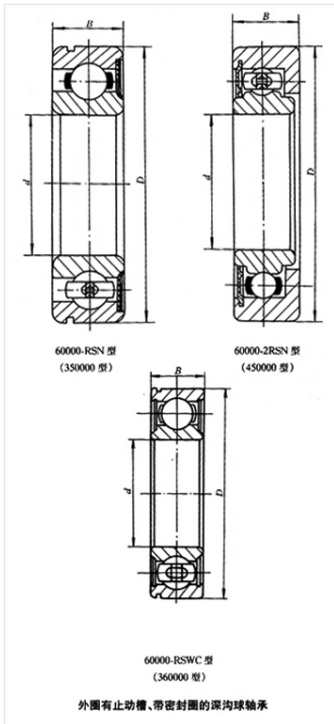

轴承型号 6207-2RSN/Z1S0

外形尺寸(mm)

d: 35

D: 72

B: 17

极限转速(rpm)

脂润滑: -

油润滑: -

额定载荷

Cr(N): -

Cr(N): -

重量(kg) 0.298