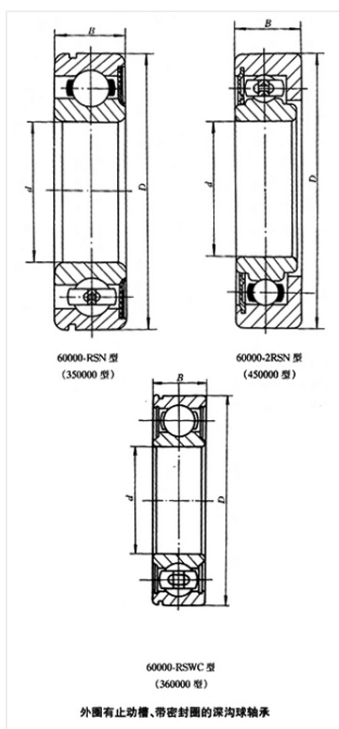

轴承型号 63/32-2RZN/S0

外形尺寸(mm)

d: 32

D: 75

B: 20

极限转速(rpm)

脂润滑: -

油润滑: -

额定载荷

Cr(N): -

Cr(N): -

重量(kg) 0.413