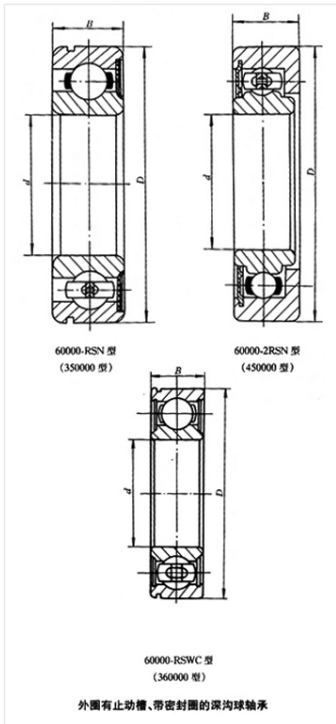

轴承型号 6306-2RZN/C3Z1

外形尺寸(mm)

d: 30

D: 72

B: 19

极限转速(rpm)

脂润滑: -

油润滑: -

额定载荷

Cr(N): -

Cr(N): -

重量(kg) 0.346