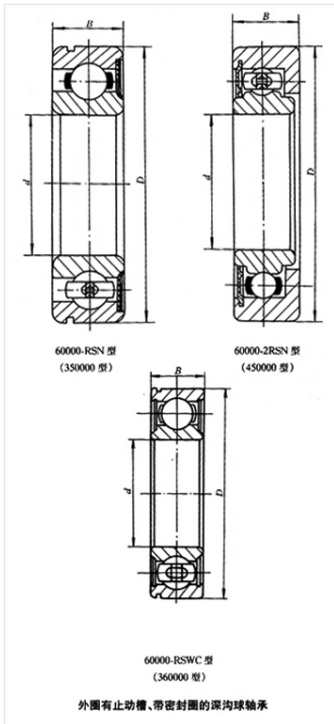

轴承型号 6212-RSN

外形尺寸(mm)

d: 60

D: 110

B: 22

极限转速(rpm)

脂润滑: -

油润滑: -

额定载荷

Cr(N): -

Cr(N): -

重量(kg) 0.798