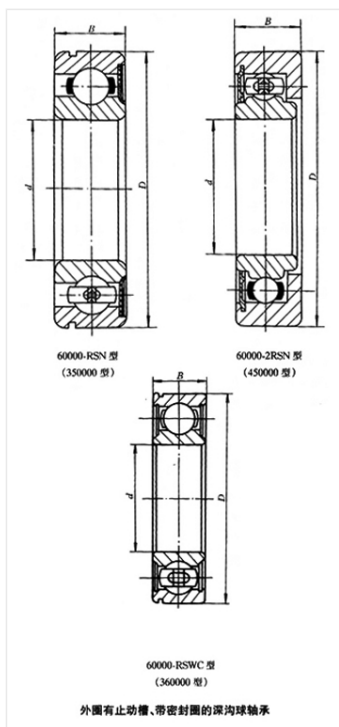

轴承型号 6004-RSN

外形尺寸(mm)

d: 20

D: 42

B: 12

极限转速(rpm)

脂润滑: -

油润滑: -

额定载荷

Cr(N): -

Cr(N): -

重量(kg) 0.0679