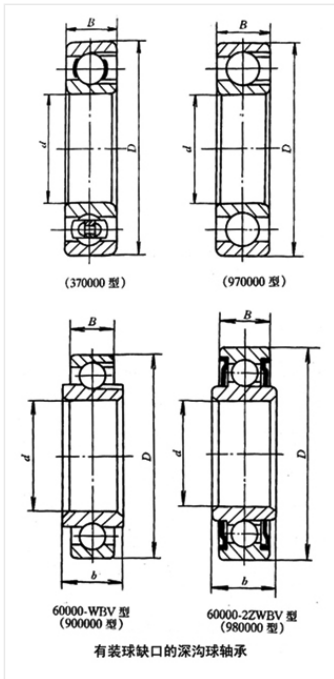

轴承型号 61900X2-2ZWBV/YAYB1

外形尺寸(mm)

d: 10

D: 23

B: 6

极限转速(rpm)

脂润滑: -

油润滑: -

额定载荷

Cr(N): -

Cr(N): -

重量(kg) 0.014