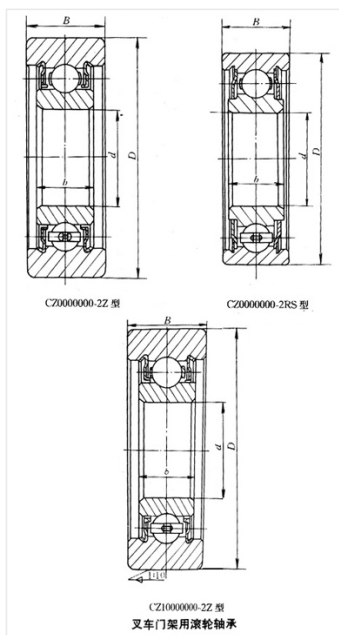

轴承型号 CZ4011130-2Z

外形尺寸(mm)

d: 40

D: 111

B: 30

极限转速(rpm)

脂润滑: -

油润滑: -

额定载荷

Cr(N): -

Cr(N): -

重量(kg) -