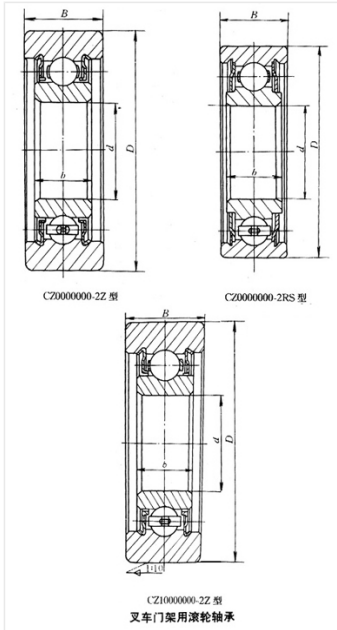

轴承型号 CZ5511634-2Z

外形尺寸(mm)

d: 55

D: 115.8

B: 34

极限转速(rpm)

脂润滑: -

油润滑: -

额定载荷

Cr(N): -

Cr(N): -

重量(kg) -