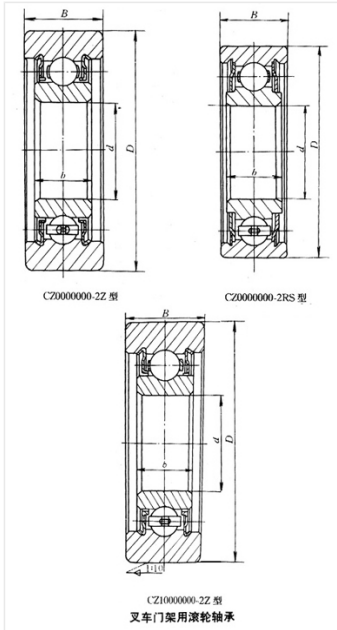

轴承型号 CZ4011029-2Z

外形尺寸(mm)

d: 40

D: 110

B: 29

极限转速(rpm)

脂润滑: -

油润滑: -

额定载荷

Cr(N): -

Cr(N): -

重量(kg) -