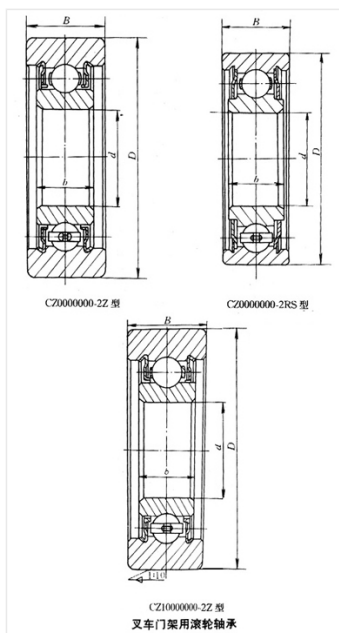

轴承型号 CZ4010128-2RS

外形尺寸(mm)

d: 40

D: 101.3

B: 28.5

极限转速(rpm)

脂润滑: -

油润滑: -

额定载荷

Cr(N): -

Cr(N): -

重量(kg) -