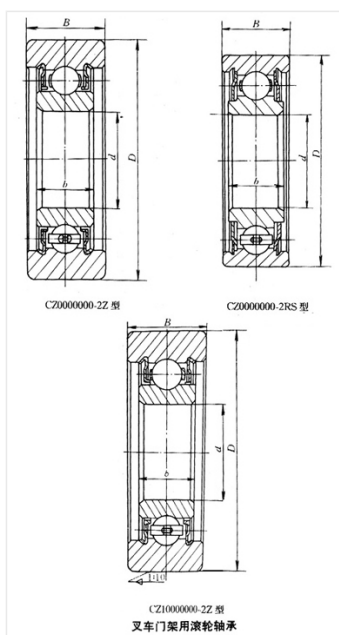

轴承型号 CZ4011624-2Z

外形尺寸(mm)

d: 40

D: 116

B: 24.5

极限转速(rpm)

脂润滑: -

油润滑: -

额定载荷

Cr(N): -

Cr(N): -

重量(kg) -