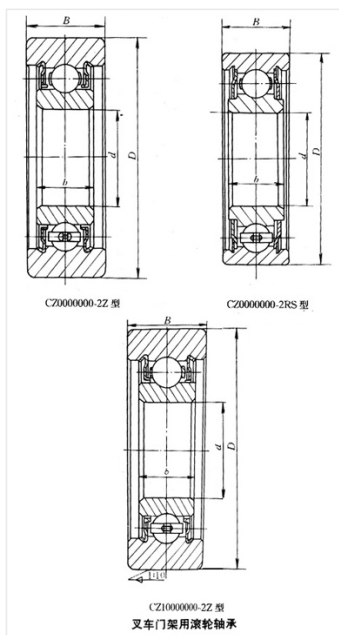

轴承型号 CZ10020552-2RS

外形尺寸(mm)

d: 100

D: 205

B: 52

极限转速(rpm)

脂润滑: -

油润滑: -

额定载荷

Cr(N): -

Cr(N): -

重量(kg) -