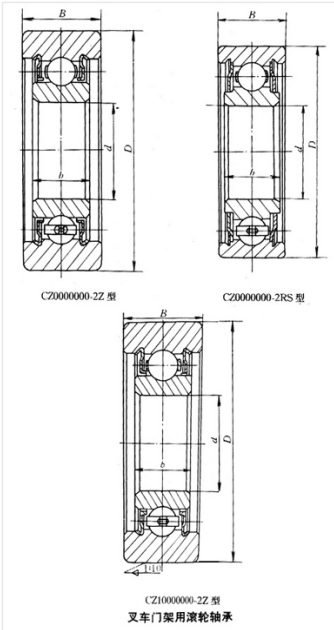

轴承型号 CZ4011532-2Z

外形尺寸(mm)

d: 40

D: 115

B: 32

极限转速(rpm)

脂润滑: -

油润滑: -

额定载荷

Cr(N): -

Cr(N): -

重量(kg) -