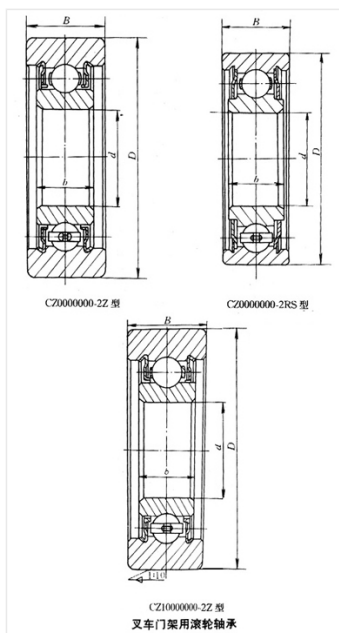

轴承型号 CZ4011330-2Z

外形尺寸(mm)

d: 40

D: 113

B: 30

极限转速(rpm)

脂润滑: -

油润滑: -

额定载荷

Cr(N): -

Cr(N): -

重量(kg) -