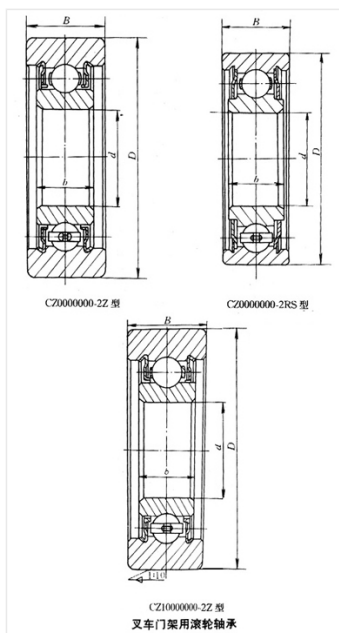

轴承型号 CZ4011229-2Z

外形尺寸(mm)

d: 40

D: 112.3

B: 29

极限转速(rpm)

脂润滑: -

油润滑: -

额定载荷

Cr(N): -

Cr(N): -

重量(kg) -