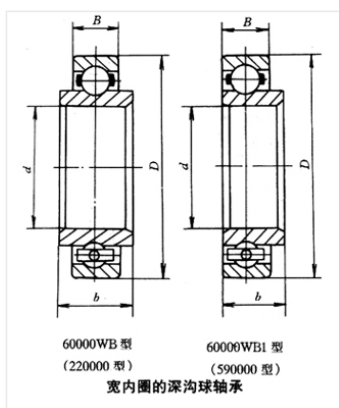

轴承型号 6204WB-Z/YA

外形尺寸(mm)

d: 20

D: 47

B: 0

极限转速(rpm)

脂润滑: -

油润滑: -

额定载荷

Cr(N): -

Cr(N): -

重量(kg) 0.102