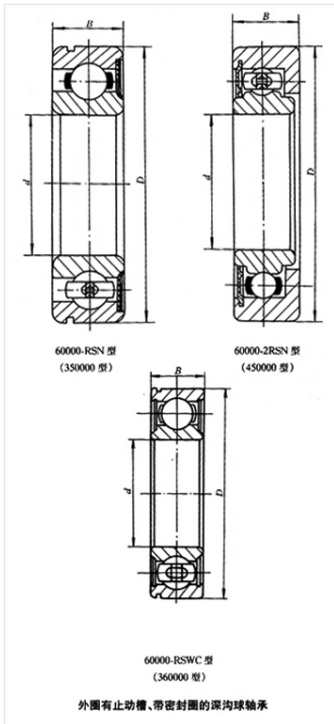

轴承型号 6312-RZN

外形尺寸(mm)

d: 60

D: 130

B: 31

极限转速(rpm)

脂润滑: -

油润滑: -

额定载荷

Cr(N): -

Cr(N): -

重量(kg) 1.67