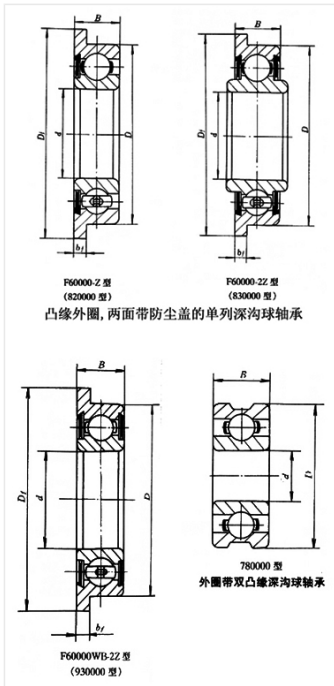

轴承型号 F606-2Z/YB2

外形尺寸(mm)

d: 6

D: 17

B: 6

极限转速(rpm)

脂润滑: -

油润滑: -

额定载荷

Cr(N): -

Cr(N): -

重量(kg) 0.007