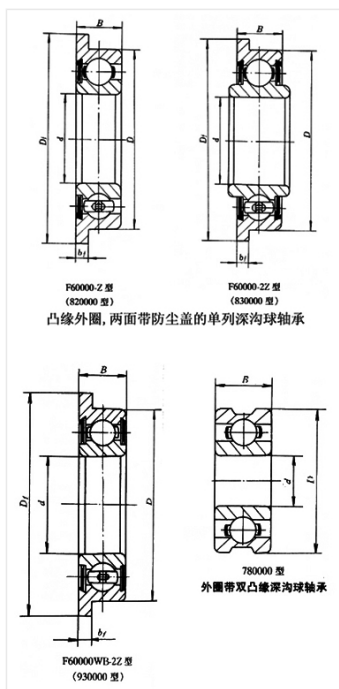

轴承型号 F606-Z/YB2

外形尺寸(mm)

d: 6

D: 17

B: 6

极限转速(rpm)

脂润滑: -

油润滑: -

额定载荷

Cr(N): -

Cr(N): -

重量(kg) 0.007