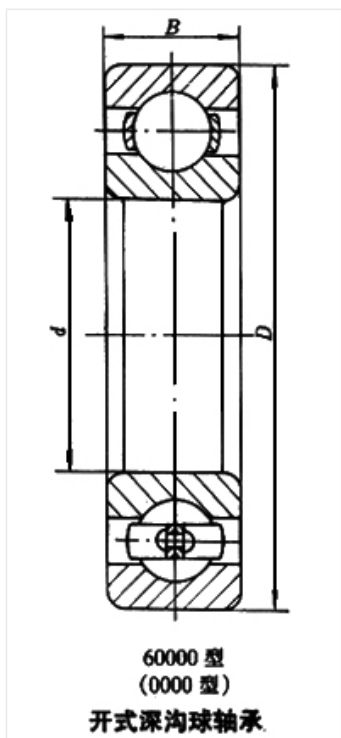

轴承型号 6664M

外形尺寸(mm)

d: 320

D: 459.5

B: 70

极限转速(rpm)

脂润滑: -

油润滑: -