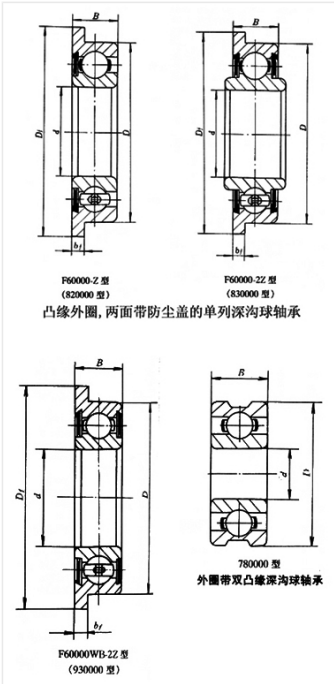

轴承型号 F619/2.5/YB2

外形尺寸(mm)

d: 2.5

D: 7

B: 2.5

极限转速(rpm)

脂润滑: -

油润滑: -

额定载荷

Cr(N): -

Cr(N): -

重量(kg) 0.001