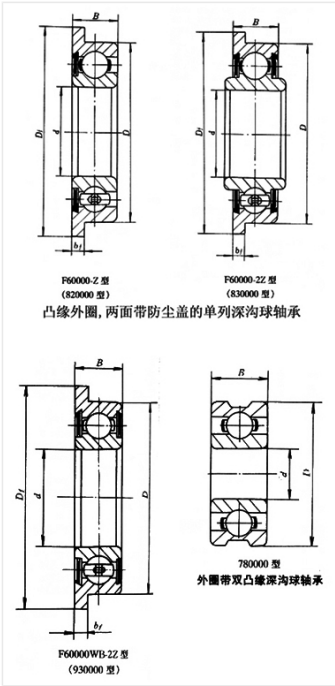

轴承型号 F638/2X3-2Z/YB2

外形尺寸(mm)

d: 2

D: 4.5

B: 2.5

极限转速(rpm)

脂润滑: -

油润滑: -

额定载荷

Cr(N): -

Cr(N): -

重量(kg) 0