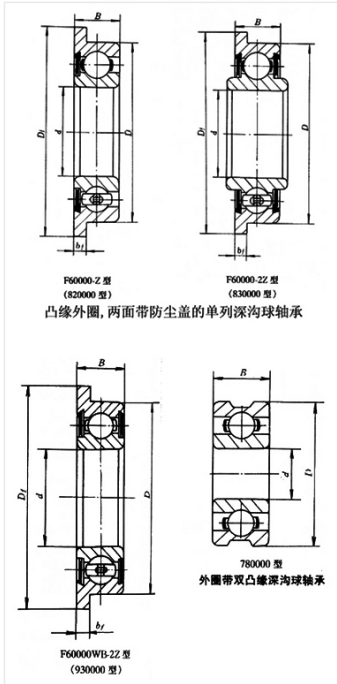

轴承型号 F639/1.5X2-2Z/YB2

外形尺寸(mm)

d: 1.5

D: 5

B: 2.5

极限转速(rpm)

脂润滑: -

油润滑: -

额定载荷

Cr(N): -

Cr(N): -

重量(kg) 0