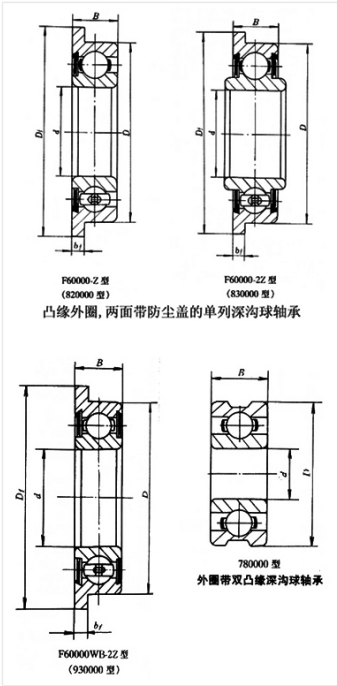

轴承型号 F638/3X2-2ZWB/YB2

外形尺寸(mm)

d: 3

D: 7

B: 2.5

极限转速(rpm)

脂润滑: -

油润滑: -

额定载荷

Cr(N): -

Cr(N): -

重量(kg) 0.001