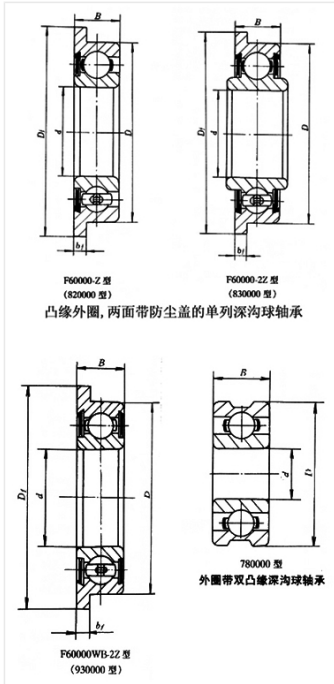

轴承型号 F639/3X2-2ZWB/YB2

外形尺寸(mm)

d: 3

D: 8

B: 3.8

极限转速(rpm)

脂润滑: -

油润滑: -

额定载荷

Cr(N): -

Cr(N): -

重量(kg) 0.001