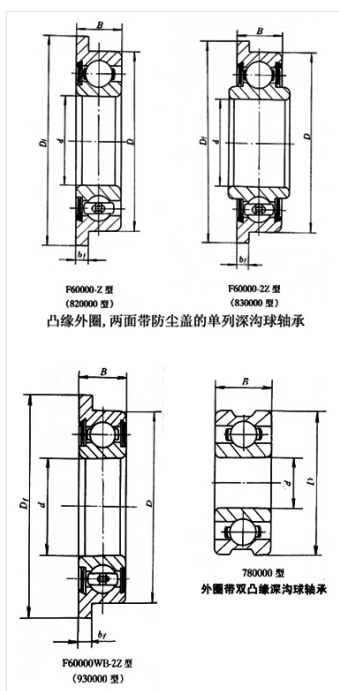

轴承型号 F638/4-2Z

外形尺寸(mm)

d: 4

D: 9

B: 4

极限转速(rpm)

脂润滑: -

油润滑: -

额定载荷

Cr(N): -

Cr(N): -

重量(kg) 0.001