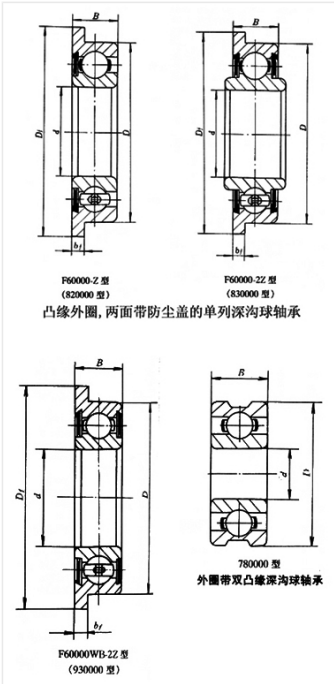

轴承型号 F639/6X2-Z

外形尺寸(mm)

d: 6

D: 15

B: 6

极限转速(rpm)

脂润滑: -

油润滑: -

额定载荷

Cr(N): -

Cr(N): -

重量(kg) 0.006