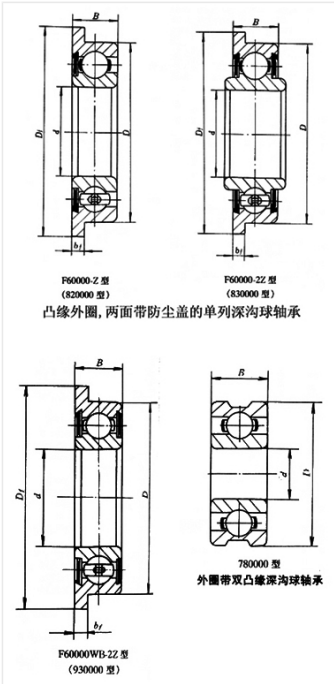

轴承型号 F66/19/YB2

外形尺寸(mm)

d: 19

D: 22.2

B: 2.6

极限转速(rpm)

脂润滑: -

油润滑: -

额定载荷

Cr(N): -

Cr(N): -

重量(kg) 0