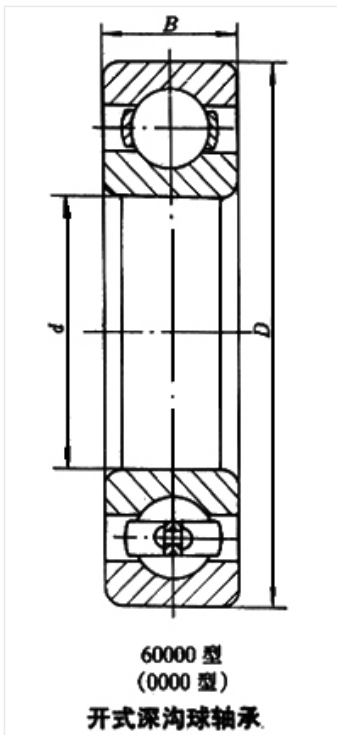

轴承型号 R156

外形尺寸(mm)

d: 4.762

D: 7.938

B: 2.779

极限转速(rpm)

脂润滑: -

油润滑: -