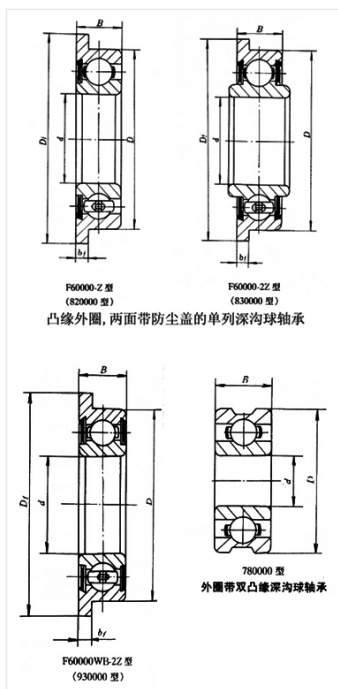

轴承型号 F623-Z/YB2

外形尺寸(mm)

d: 3

D: 10

B: 4

极限转速(rpm)

脂润滑: -

油润滑: -

额定载荷

Cr(N): -

Cr(N): -

重量(kg) 0.002