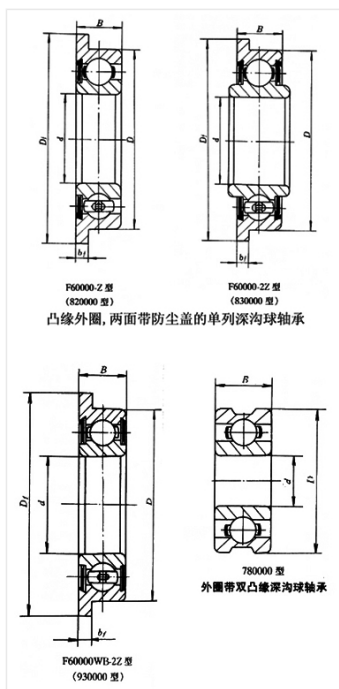

轴承型号 F629/2.5X2/YB2

外形尺寸(mm)

d: 2.5

D: 7

B: 3

极限转速(rpm)

脂润滑: -

油润滑: -

额定载荷

Cr(N): -

Cr(N): -

重量(kg) 0.002