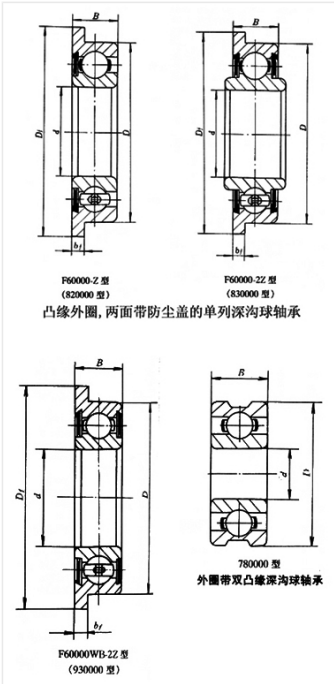

轴承型号 F638/1.5X2/P5YAYB2

外形尺寸(mm)

d: 1.5

D: 4

B: 1.6

极限转速(rpm)

脂润滑: -

油润滑: -

额定载荷

Cr(N): -

Cr(N): -

重量(kg) 0