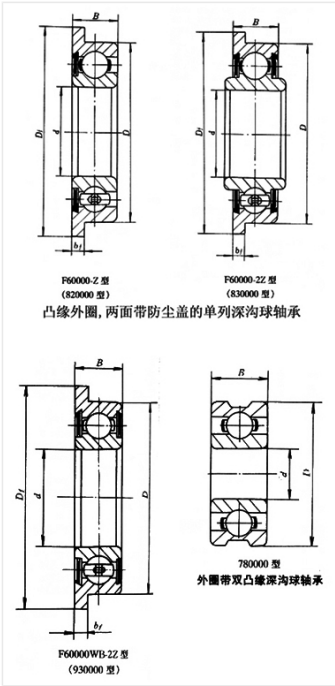

轴承型号 F629/2X2/YB2

外形尺寸(mm)

d: 2

D: 6

B: 2.8

极限转速(rpm)

脂润滑: -

油润滑: -

额定载荷

Cr(N): -

Cr(N): -

重量(kg) 0.001