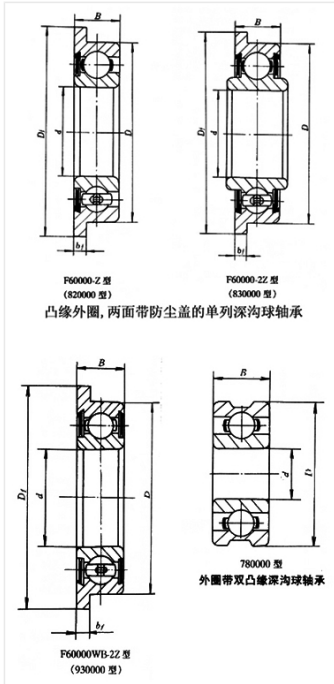

轴承型号 F638/1.5X2/YB2

外形尺寸(mm)

d: 1.5

D: 4

B: 1.8

极限转速(rpm)

脂润滑: -

油润滑: -

额定载荷

Cr(N): -

Cr(N): -

重量(kg) 0